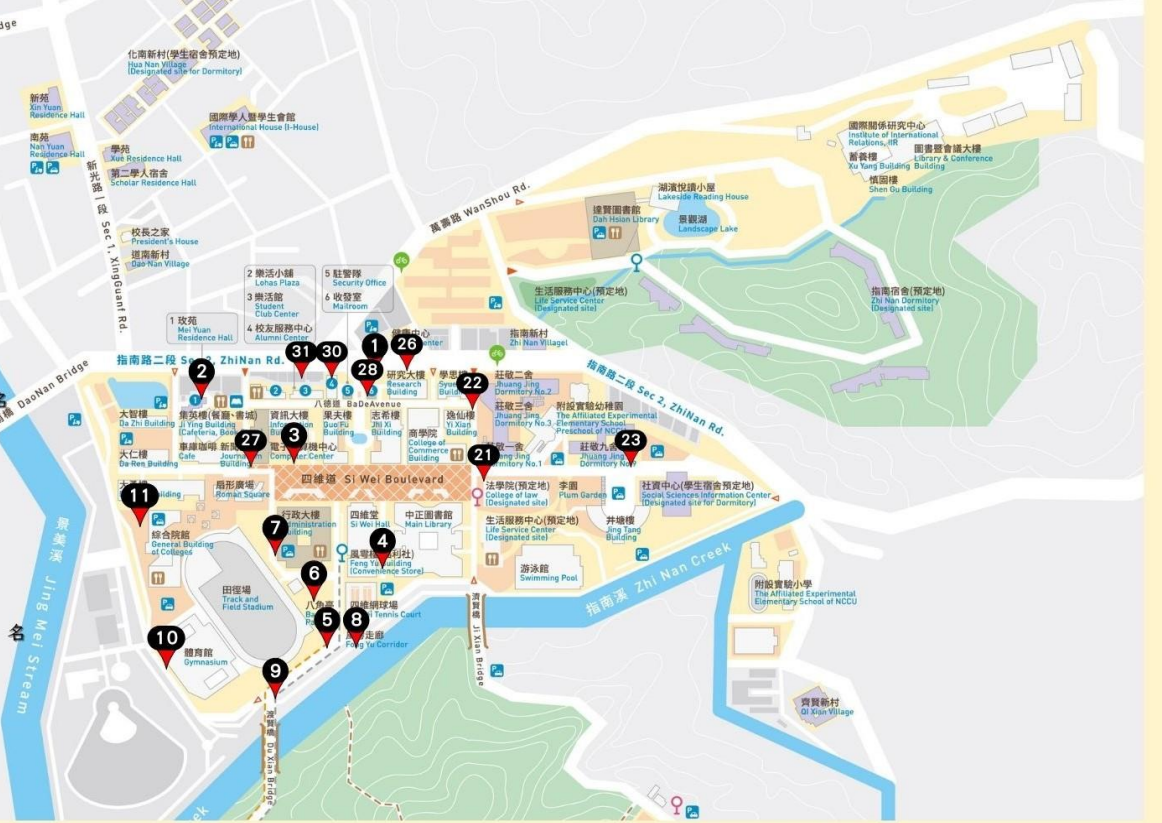

## 三角錐立牌樣式及指引位置圖

1. 集英樓前
2. 行政大樓前
3. 八角亭停車場
4. 風零走廊前
5. 渡賢橋
6. 道藩樓前步道
7. 藝文中心前
8. 蔣公銅像
9. 往五六舍左轉處
10. 往五六舍七八舍岔路
11. 候車處
12. 往十舍方向
13. 十舍停車場
14. 十舍前候車亭
15. 離校方向
16. 離校方向
17. 離校方向
18. 離校方向

## 政治大學山下校園地圖 NCCU DOWNHILL CAMPUS MAP

- 1.大門口右轉路口 名
- 2.兼英樓前路口 名
- 3.電算中心前路口 名
- 4.風雲樓前 名
- 5.風雲走廊岔路口 名
- 6.八角亭前 名
- 7.行政大樓停車場路口 名
- 8.風雲走廊紅綠燈路口 名
- 9.渡賢橋頭 名
- 10.體育館後方出入口 名
- 11.綜合院停車場 名
- 12.過渡賢橋環山道 名
- 13.道藩樓路口 名
- 14.藝文中心前路口 名
- 15.蔣公像公車站 名
- 16.蔣公銅像環山道路口 名
- 17.自強宿舍5-9舍路口 名
- 18.自強宿舍10舍路口 名
- 19.大草皮轉彎道 名
- 20.環山道廢水池 名
- 21.法學院(新)前路口 名
- 22.逸仙樓前路口 名
- 23.莊敬9舍前 名
- 24.自強宿舍公車站 名
- 25.自強宿舍T字路口處 名
- 26.研究大樓前路口 名
- 27.新聞館前路口 名
- 28.收發室 名
- 29.後山嘴 名
- 30.校友中心 名
- 31.保全督導 名

## 政治大學山上校園地圖 NCCU UPHILL CAMPUS MAP

- 書城 Book Store
- 餐廳 Cafeteria
- 汽車停車場 Car Parking Area
- 機車停車場 Motorcycle Parking Area
- 次要出入口 Next Entrance
- 主要出入口 Main Entrance
- 237 公車車站 237 Bus stop
- 校園公車站 Campus Bus stop
- 微笑車站點 YouBike Station

# 政治大學山下校園地圖

NCCU DOWNHILL CAMPUS MAP